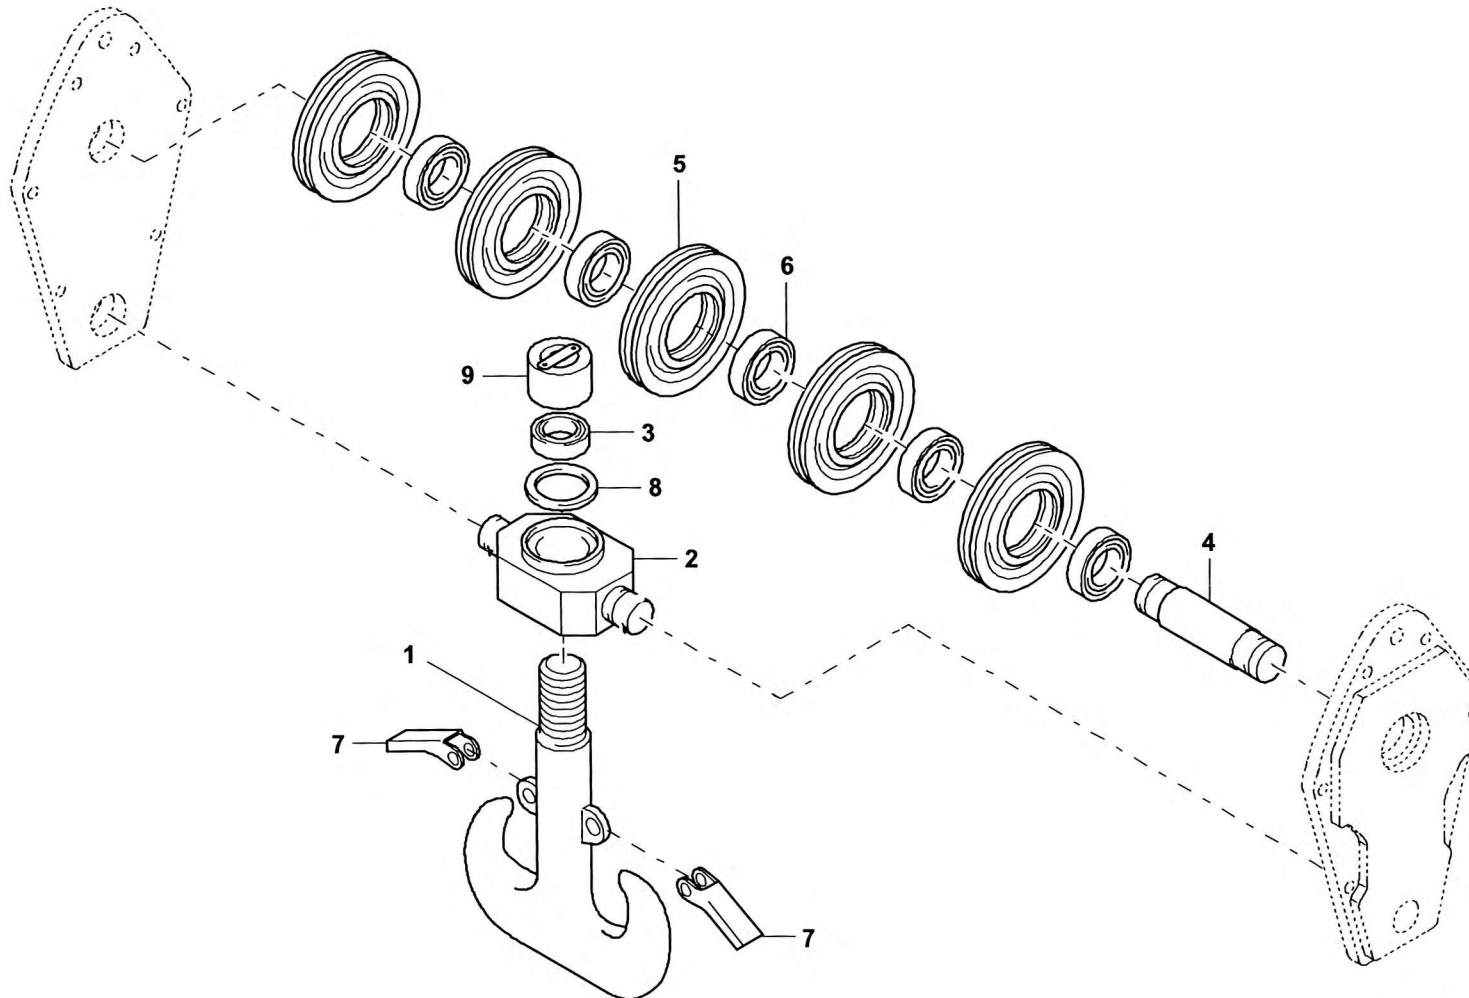

**GROVE**HAKENFLASCHE 63 T  
HOOK BLOCK 63 TBILDTADEL  
PICTORIAL DISPLAY

11.06

3089193-ETL A

1/1

GMK 5095  
BE 705  
G 525

3089193-A-BL01-1106-0000